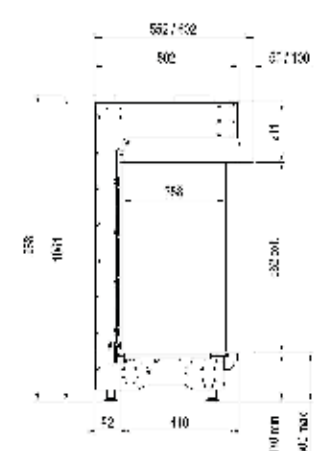

Voor meer informatie neem een kijkje op de website: www.faber-fires.eu

	Pag.	AFMETINGEN		BRANDER	DECORATIE		
		Buitenmaat BxHxD in mm	Vuurzicht BxHxD in mm	Log Burner® 2.0	Houtset	Houtset met grote stammen	Gloeibed-verlichting
MatriX 450/500 III	16	690 x 918 x 502	522 x 500 x 308	●	●		Optie
MatriX 450/650 III	18	690 x 1068 x 502	522 x 650 x 308	●	●		Optie
MatriX 800/500 I	20	934 x 918 x 547	800 x 500	●	●		Optie
MatriX 800/500 II	22	987 x 918 x 552	835 x 500 x 358	●	●		Optie
MatriX 800/500 III	24	1040 x 918 x 552	872 x 500 x 358	●	●		Optie
MatriX 800/500 RD	26	1329 x 1015 x 592	400 x 500 x 840	●		●	Optie
MatriX 800/500 ST	28	1267 x 1015 x 592	800 x 500	●		●	Optie
MatriX 800/650 I	30	934 x 1068 x 547	800 x 650	●	●		Optie
MatriX 800/650 II	32	987 x 1068 x 552	835 x 650 x 358	●	●		Optie
MatriX 800/650 III	34	1040 x 1068 x 552	872 x 650 x 358	●	●		Optie
MatriX 1050/500 I	36	1184 x 911 x 547	1050 x 500	●	●		Optie
MatriX 1050/500 II	38	1237 x 918 x 552	1085 x 500 x 358	●	●		Optie
MatriX 1050/500 III	40	1290 x 918 x 552	1122 x 500 x 358	●	●		Optie
MatriX 1050/650 I	42	1188 x 1069 x 585	1050 x 650	●	●		Optie
MatriX 1050/650 II	44	1240 x 1069 x 585	1085 x 650 x 358	●	●		Optie
MatriX 1050/650 III	46	1293 x 1069 x 585	1122 x 650 x 358	●	●		Optie

MatriX | 800/500 RD

Pag. 26

MatriX | 800/500 ST

Pag. 28

Lijntekeningen

MatriX | 800/650 I

Pag. 30

* Incl. optional adjustable feet

MatriX | 800/650 II

Pag. 32

* Incl. optional adjustable feet

MatriX | 800/650 III

Pag. 34

* Incl. optional adjustable feet

MatriX | 1050/500 I

Pag. 36