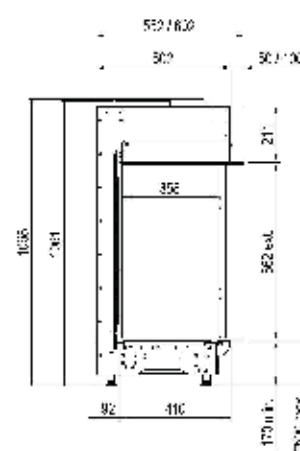

* Incl. optional adjustable feet