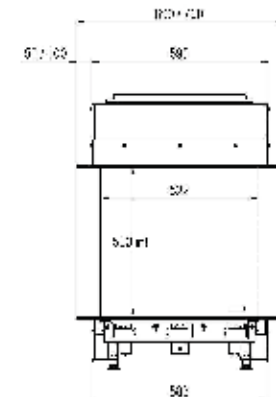

MatriX | 450/500 III

Pag. 16