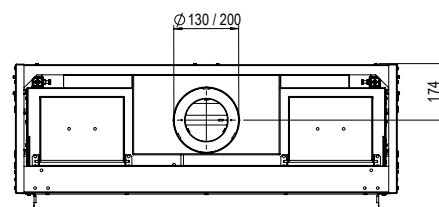

Lijntekeningen

MatriX Linear Fire | Front

800/400, 1050/400, 1300/400

Pag. 10, 12, 14

* incl. optional adjustable feet

MatriX Linear Fire | Twee-zijdig

800/400, 1050/400, 1300/400

Pag. 10, 12, 14

* incl. optional adjustable feet

MatriX Linear Fire | Drie-zijdig

800/400, 1050/400, 1300/400

Pag. 10, 12, 14

* incl. optional adjustable feet

MatriX | 450/500 III

Pag. 16

* incl. optional adjustable feet

MatriX | 450/650 III

Pag. 18

* incl. optional adjustable feet