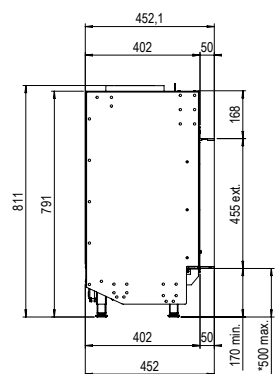

Lijntekeningen

MatriX Linear Fire | Front

800/400, 1050/400, 1300/400

Pag. 10, 12, 14

* incl. optional adjustable feet

MatriX Linear Fire | Twee-zijdig

800/400, 1050/400, 1300/400

Pag. 10, 12, 14

* incl. optional adjustable feet

MatriX Linear Fire | Drie-zijdig

800/400, 1050/400, 1300/400

Pag. 10, 12, 14

* incl. optional adjustable feet

MatriX | 450/500 III

Pag. 16

* incl. optional adjustable feet

MatriX | 450/650 III

Pag. 18

* incl. optional adjustable feet