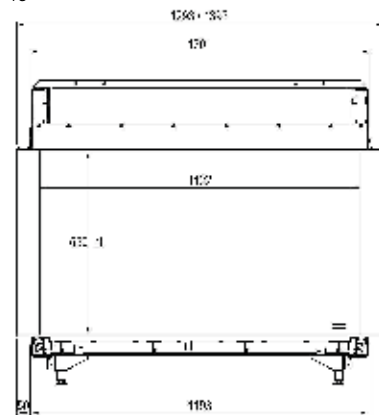

MatriX | 1050/650 III

Pag. 46

* incl. opbouw en afdekplaat