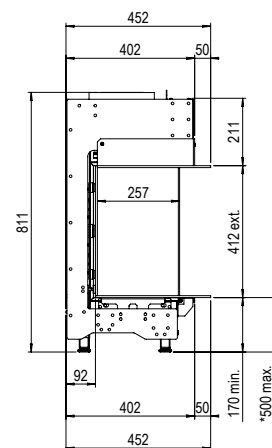

* incl. optional adjustable feet