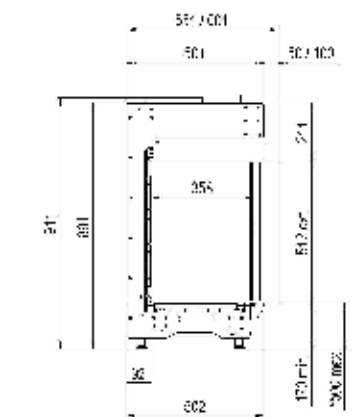

Voor meer informatie neem een kijkje op de website: www.faber-fires.eu

	Pag.	AFMETINGEN		BRANDER	DECORATIE		
		Buitenmaat BxHxD in mm	Vuurzicht BxHxD in mm	Log Burner® 2.0	Houtset	Houtset met grote stammen	Gloeibed-verlichting
MatriX 450/500 III	16	690 x 918 x 502	522 x 500 x 308	●	●		Optie
MatriX 450/650 III	18	690 x 1068 x 502	522 x 650 x 308	●	●		Optie
MatriX 800/500 I	20	934 x 918 x 547	800 x 500	●	●		Optie
MatriX 800/500 II	22	987 x 918 x 552	835 x 500 x 358	●	●		Optie
MatriX 800/500 III	24	1040 x 918 x 552	872 x 500 x 358	●	●		Optie
MatriX 800/500 RD	26	1329 x 1015 x 592	400 x 500 x 840	●		●	Optie
MatriX 800/500 ST	28	1267 x 1015 x 592	800 x 500	●		●	Optie
MatriX 800/650 I	30	934 x 1068 x 547	800 x 650	●	●		Optie
MatriX 800/650 II	32	987 x 1068 x 552	835 x 650 x 358	●	●		Optie
MatriX 800/650 III	34	1040 x 1068 x 552	872 x 650 x 358	●	●		Optie
MatriX 1050/500 I	36	1184 x 911 x 547	1050 x 500	●	●		Optie
MatriX 1050/500 II	38	1237 x 918 x 552	1085 x 500 x 358	●	●		Optie
MatriX 1050/500 III	40	1290 x 918 x 552	1122 x 500 x 358	●	●		Optie
MatriX 1050/650 I	42	1188 x 1069 x 585	1050 x 650	●	●		Optie
MatriX 1050/650 II	44	1240 x 1069 x 585	1085 x 650 x 358	●	●		Optie
MatriX 1050/650 III	46	1293 x 1069 x 585	1122 x 650 x 358	●	●		Optie

MatriX | 800/500 RD

Pag. 26

MatriX | 800/500 ST

Pag. 28

Lijntekeningen

MatriX | 800/650 I

Pag. 30

* Incl. optional adjustable feet

* Incl. optional adjustable feet

MatriX | 1050/500 II

Pag. 38

* Incl. optional adjustable feet

MatriX | 1050/500 III

Pag. 40

* Incl. optional adjustable feet

Lijntekeningen