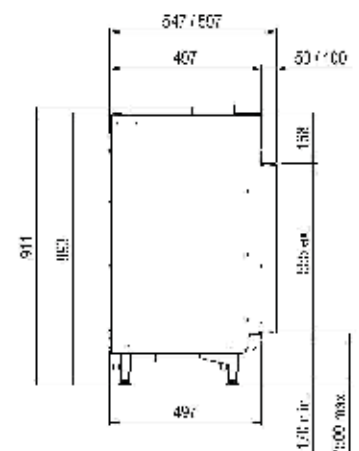

* Incl. optional adjustable feet