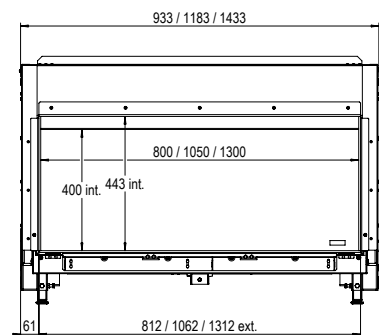

Lijntekeningen

MatriX Linear Fire | Front

800/400, 1050/400, 1300/400

Pag. 10, 12, 14

* incl. optional adjustable feet