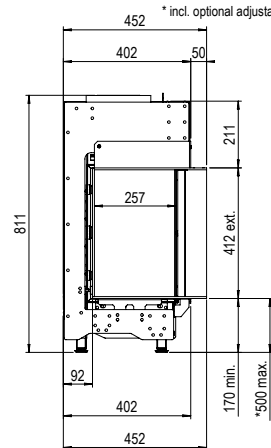

Voor meer informatie neem een kijkje op de website: www.faber-fires.eu

	Pag.	AFMETINGEN		BRANDER	DECORATIE		
		Buitenmaat BxHxD in mm	Vuurzicht BxHxD in mm	Log Burner® 2.0	Houtset	Houtset met grote stammen	Gloeibed-verlichting
MatriX 450/500 III	16	690 x 918 x 502	522 x 500 x 308	●	●		Optie
MatriX 450/650 III	18	690 x 1068 x 502	522 x 650 x 308	●	●		Optie
MatriX 800/500 I	20	934 x 918 x 547	800 x 500	●	●		Optie
MatriX 800/500 II	22	987 x 918 x 552	835 x 500 x 358	●	●		Optie
MatriX 800/500 III	24	1040 x 918 x 552	872 x 500 x 358	●	●		Optie
MatriX 800/500 RD	26	1329 x 1015 x 592	400 x 500 x 840	●		●	Optie
MatriX 800/500 ST	28	1267 x 1015 x 592	800 x 500	●		●	Optie
MatriX 800/650 I	30	934 x 1068 x 547	800 x 650	●	●		Optie
MatriX 800/650 II	32	987 x 1068 x 552	835 x 650 x 358	●	●		Optie
MatriX 800/650 III	34	1040 x 1068 x 552	872 x 650 x 358	●	●		Optie
MatriX 1050/500 I	36	1184 x 911 x 547	1050 x 500	●	●		Optie
MatriX 1050/500 II	38	1237 x 918 x 552	1085 x 500 x 358	●	●		Optie
MatriX 1050/500 III	40	1290 x 918 x 552	1122 x 500 x 358	●	●		Optie
MatriX 1050/650 I	42	1188 x 1069 x 585	1050 x 650	●	●		Optie
MatriX 1050/650 II	44	1240 x 1069 x 585	1085 x 650 x 358	●	●		Optie
MatriX 1050/650 III	46	1293 x 1069 x 585	1122 x 650 x 358	●	●		Optie

800/400, 1050/400, 1300/400

Pag. 10, 12, 14

* incl. optional adjustable feet

MatriX Linear Fire | Twee-zijdig

800/400, 1050/400, 1300/400

Pag. 10, 12, 14

* incl. optional adjustable feet

MatriX Linear Fire | Drie-zijdig