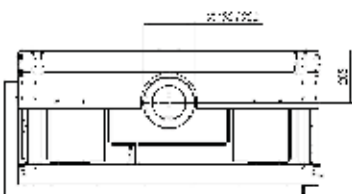

Lijntekeningen

MatriX | 1050/650 I

Pag. 42

* incl. opbouw en afdekplaat

MatriX | 1050/650 II

Pag. 44

* incl. opbouw en afdekplaat

MatriX | 1050/650 III

Pag. 46

* incl. opbouw en afdekplaat

Teken een droomhaard

in je eigen huis

Metten is weten

Wil je graag exact weten wat de afmetingen van onze inbouwhaarden en kachels zijn? Onze maattekeningen vind je in deze brochure of vind je op onze website www.faber-fires.eu.

Verder kun je onze haarden terugvinden in de ontwerpprogramma's 'SketchUp', of 'PaletteCad'. Wél zo gemakkelijk om je eigen inspiratie vorm te geven! www.sketchup.nl en www.palettecad.info/ontwerpen/

De Faber dealer, te vinden op www.faber-fires.eu, helpt je vervolgens graag met de realisatie van jouw ontwerp.