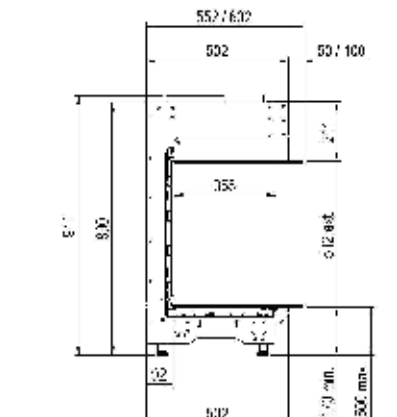

* Incl. optional adjustable feet