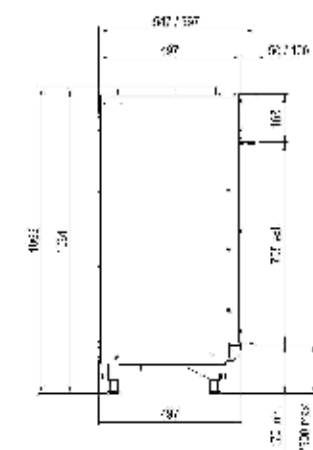

Voor meer informatie neem een kijkje op de website: www.faber-fires.eu

	Pag.	AFMETINGEN		BRANDER	DECORATIE		
		Buitenmaat BxHxD in mm	Vuurzicht BxHxD in mm	Log Burner® 2.0	Houtset	Houtset met grote stammen	Gloeibed-verlichting
MatriX 450/500 III	16	690 x 918 x 502	522 x 500 x 308	●	●		Optie
MatriX 450/650 III	18	690 x 1068 x 502	522 x 650 x 308	●	●		Optie
MatriX 800/500 I	20	934 x 918 x 547	800 x 500	●	●		Optie
MatriX 800/500 II	22	987 x 918 x 552	835 x 500 x 358	●	●		Optie
MatriX 800/500 III	24	1040 x 918 x 552	872 x 500 x 358	●	●		Optie
MatriX 800/500 RD	26	1329 x 1015 x 592	400 x 500 x 840	●		●	Optie
MatriX 800/500 ST	28	1267 x 1015 x 592	800 x 500	●		●	Optie
MatriX 800/650 I	30	934 x 1068 x 547	800 x 650	●	●		Optie
MatriX 800/650 II	32	987 x 1068 x 552	835 x 650 x 358	●	●		Optie
MatriX 800/650 III	34	1040 x 1068 x 552	872 x 650 x 358	●	●		Optie
MatriX 1050/500 I	36	1184 x 911 x 547	1050 x 500	●	●		Optie
MatriX 1050/500 II	38	1237 x 918 x 552	1085 x 500 x 358	●	●		Optie
MatriX 1050/500 III	40	1290 x 918 x 552	1122 x 500 x 358	●	●		Optie
MatriX 1050/650 I	42	1188 x 1069 x 585	1050 x 650	●	●		Optie
MatriX 1050/650 II	44	1240 x 1069 x 585	1085 x 650 x 358	●	●		Optie
MatriX 1050/650 III	46	1293 x 1069 x 585	1122 x 650 x 358	●	●		Optie

* incl. optional adjustable feet

Lijntekeningen

MatriX | 800/500 I

Pag. 20

MatriX | 800/500 II

Pag. 22

MatriX | 800/500 III

Pag. 24

MatriX | 800/500 RD

Pag. 26

MatriX | 800/500 ST

Pag. 28

Lijntekeningen

MatriX | 800/650 I

Pag. 30

* Incl. optional adjustable feet