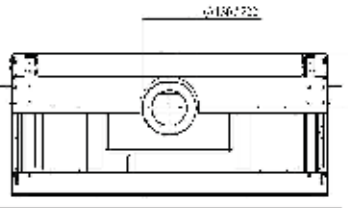

* incl. opbouw en afdekplaat

Teken een droomhaard

in je eigen huis

Metten is weten

Wil je graag exact weten wat de afmetingen van onze inbouwhaarden en kachels zijn? Onze maattekeningen vind je in deze brochure of vind je op onze website www.faber-fires.eu.