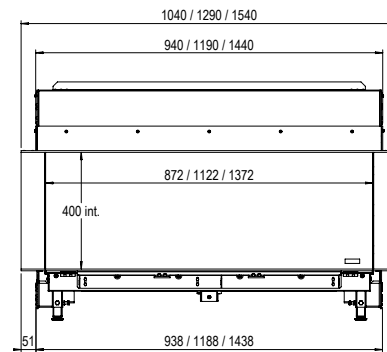

MatriX Linear Fire | Drie-zijdig

800/400, 1050/400, 1300/400

Pag. 10, 12, 14