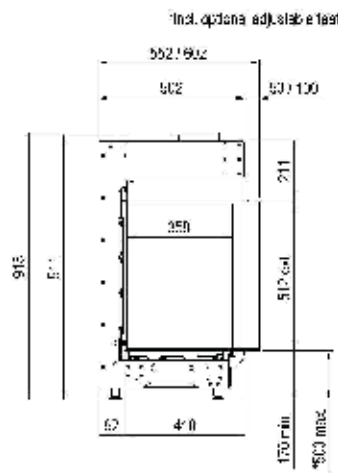

Voor meer informatie neem een kijkje op de website: www.faber-fires.eu

	Pag.	AFMETINGEN		BRANDER	DECORATIE		
		Buitenmaat BxHxD in mm	Vuurzicht BxHxD in mm	Log Burner® 2.0	Houtset	Houtset met grote stammen	Gloeibed-verlichting
MatriX 450/500 III	16	690 x 918 x 502	522 x 500 x 308	●	●		Optie
MatriX 450/650 III	18	690 x 1068 x 502	522 x 650 x 308	●	●		Optie
MatriX 800/500 I	20	934 x 918 x 547	800 x 500	●	●		Optie
MatriX 800/500 II	22	987 x 918 x 552	835 x 500 x 358	●	●		Optie
MatriX 800/500 III	24	1040 x 918 x 552	872 x 500 x 358	●	●		Optie
MatriX 800/500 RD	26	1329 x 1015 x 592	400 x 500 x 840	●		●	Optie
MatriX 800/500 ST	28	1267 x 1015 x 592	800 x 500	●		●	Optie
MatriX 800/650 I	30	934 x 1068 x 547	800 x 650	●	●		Optie
MatriX 800/650 II	32	987 x 1068 x 552	835 x 650 x 358	●	●		Optie
MatriX 800/650 III	34	1040 x 1068 x 552	872 x 650 x 358	●	●		Optie
MatriX 1050/500 I	36	1184 x 911 x 547	1050 x 500	●	●		Optie
MatriX 1050/500 II	38	1237 x 918 x 552	1085 x 500 x 358	●	●		Optie
MatriX 1050/500 III	40	1290 x 918 x 552	1122 x 500 x 358	●	●		Optie
MatriX 1050/650 I	42	1188 x 1069 x 585	1050 x 650	●	●		Optie
MatriX 1050/650 II	44	1240 x 1069 x 585	1085 x 650 x 358	●	●		Optie
MatriX 1050/650 III	46	1293 x 1069 x 585	1122 x 650 x 358	●	●		Optie

* incl. optional adjustable feet

Lijntekeningen

MatriX | 800/500 I

Pag. 20

MatriX | 800/500 II

Pag. 22

MatriX | 800/500 III

Pag. 24

MatriX | 800/500 RD

Pag. 26

MatriX | 800/500 ST

Pag. 28

Lijntekeningen

MatriX | 800/650 I

Pag. 30

* Incl. optional adjustable feet