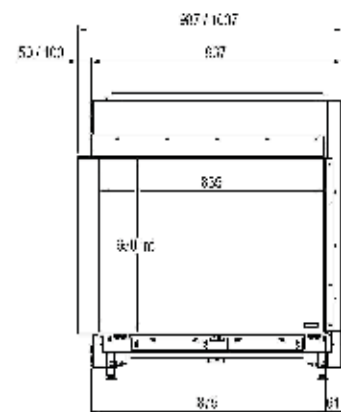

MatriX | 800/650 II

Pag. 32