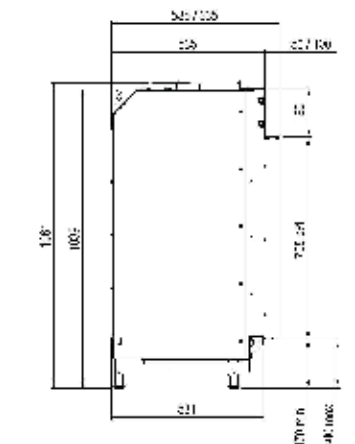

Lijntekeningen

MatriX | 1050/650 I

Pag. 42

* incl. opbouw en afdekplaat

MatriX | 1050/650 II

Pag. 44

* incl. opbouw en afdekplaat

MatriX | 1050/650 III

Pag. 46

* incl. opbouw en afdekplaat

Teken een droomhaard

in je eigen huis

Metten is weten

Wil je graag exact weten wat de afmetingen van onze inbouwhaarden en kachels zijn? Onze maattekeningen vind je in deze brochure of vind je op onze website www.faber-fires.eu.

Verder kun je onze haarden terugvinden in de ontwerpprogramma's 'SketchUp', of 'PaletteCad'. Wél zo gemakkelijk om je eigen inspiratie vorm te geven! www.sketchup.nl en www.palettecad.info/ontwerpen/

De Faber dealer, te vinden op www.faber-fires.eu, helpt je vervolgens graag met de realisatie van jouw ontwerp.