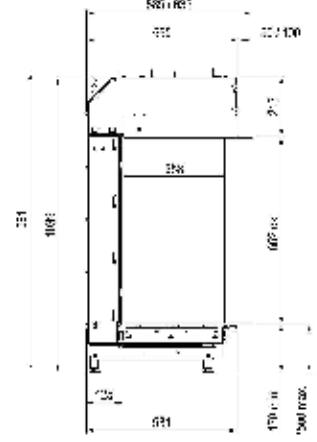

Teken een droomhaard

in je eigen huis

Metten is weten

Wil je graag exact weten wat de afmetingen van onze inbouwhaarden en kachels zijn? Onze maattekeningen vind je in deze brochure of vind je op onze website www.faber-fires.eu.

Verder kun je onze haarden terugvinden in de ontwerpprogramma's 'SketchUp', of 'PaletteCad'. Wél zo gemakkelijk om je eigen inspiratie vorm te geven! www.sketchup.nl en www.palettecad.info/ontwerpen/

De Faber dealer, te vinden op www.faber-fires.eu, helpt je vervolgens graag met de realisatie van jouw ontwerp.