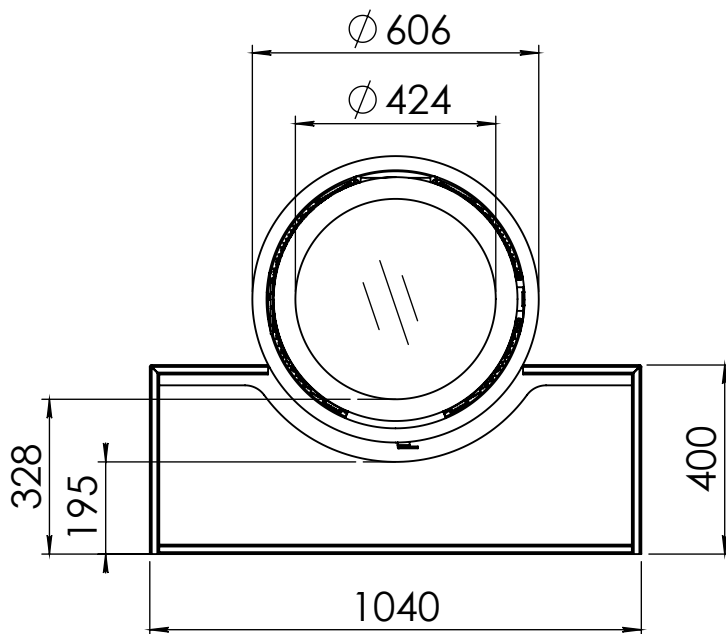

Kachel
Type **Odin Tunnel, Fixed**

Eenheid
Units mm

Datum
Date 29-09-20

www.geurts.nl

Wijzigingen voorbehouden.
Subject to changes.

Gebruik uitsluitend na schriftelijke toestemming Dik Geurts Haardkachels.
Usage only after written consent of Dik Geurts Haardkachels.

Kachel
Type **Odin Tunnel, Plateau 160**

Eenheid
Units mm

Datum
Date 29-09-20

www.geurts.nl

Wijzigingen voorbehouden.
Subject to changes.

Gebruik uitsluitend na schriftelijke toestemming Dik Geurts Haardkachels.
Usage only after written consent of Dik Geurts Haardkachels.

Kachel
Type **Odin Tunnel, Plateau 104**

Eenheid
Units mm

Datum
Date 29-09-20

www.geurts.nl

Wijzigingen voorbehouden.
Subject to changes.

Gebruik uitsluitend na schriftelijke toestemming Dik Geurts Haardkachels.
Usage only after written consent of Dik Geurts Haardkachels.