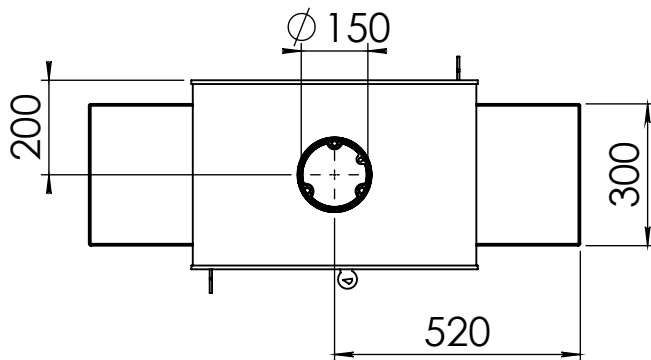

Kachel
Type **Odin Tunnel, Fixed**

Eenheid
Units mm

Datum
Date 29-09-20

www.geurts.nl

Wijzigingen voorbehouden.
Subject to changes.

Gebruik uitsluitend na schriftelijke toestemming Dik Geurts Haardkachels.
Usage only after written consent of Dik Geurts Haardkachels.

Kachel
Type **Odin Tunnel, Plateau 160**

Eenheid
Units mm

Datum
Date 29-09-20

www.geurts.nl

Wijzigingen voorbehouden.
Subject to changes.

Gebruik uitsluitend na schriftelijke toestemming Dik Geurts Haardkachels.
Usage only after written consent of Dik Geurts Haardkachels.

Kachel
Type **Odin Tunnel, Plateau 104**

Eenheid
Units mm

Datum
Date 29-09-20

www.geurts.nl

Wijzigingen voorbehouden.
Subject to changes.

Gebruik uitsluitend na schriftelijke toestemming Dik Geurts Haardkachels.
Usage only after written consent of Dik Geurts Haardkachels.