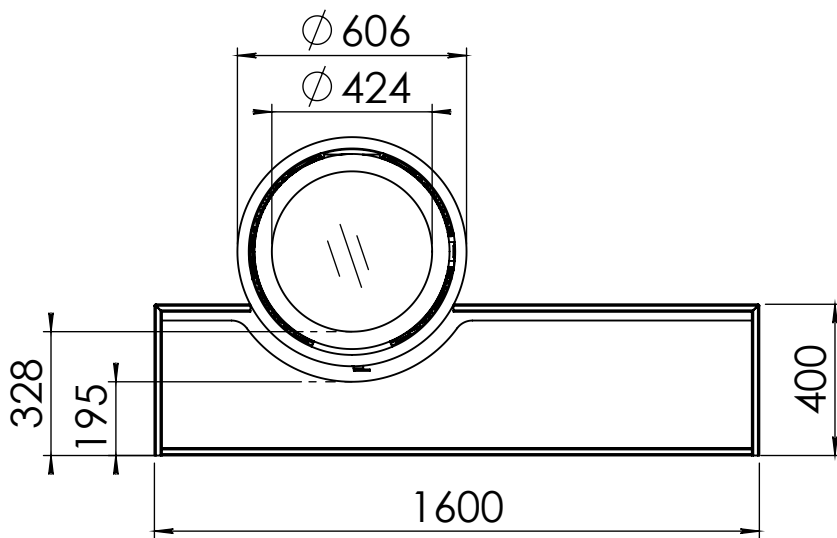

Kachel
Type **Odin Tunnel, Fixed**

Eenheid
Units mm

Datum
Date 29-09-20

www.geurts.nl

Wijzigingen voorbehouden.
Subject to changes.

Gebruik uitsluitend na schriftelijke toestemming Dik Geurts Haardkachels.
Usage only after written consent of Dik Geurts Haardkachels.

Kachel
Type **Odin Tunnel, Plateau 160**

Eenheid
Units mm

Datum
Date 29-09-20

www.geurts.nl

Wijzigingen voorbehouden.
Subject to changes.

Gebruik uitsluitend na schriftelijke toestemming Dik Geurts Haardkachels.
Usage only after written consent of Dik Geurts Haardkachels.

Kachel
Type **Odin Tunnel, Plateau 104**

Eenheid
Units mm

Datum
Date 29-09-20

www.geurts.nl

Wijzigingen voorbehouden.
Subject to changes.

Gebruik uitsluitend na schriftelijke toestemming Dik Geurts Haardkachels.
Usage only after written consent of Dik Geurts Haardkachels.