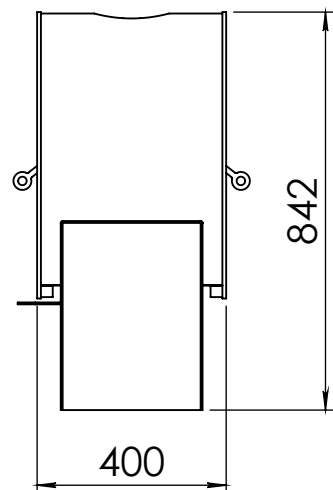

Kachel
Type **Odin Tunnel, Plateau 160**

Eenheid
Units mm

Datum
Date 29-09-20

www.geurts.nl

Wijzigingen voorbehouden.
Subject to changes.

Gebruik uitsluitend na schriftelijke toestemming Dik Geurts Haardkachels.
Usage only after written consent of Dik Geurts Haardkachels.

Kachel
Type **Odin Tunnel, Plateau 104**

Eenheid
Units mm

Datum
Date 29-09-20

www.geurts.nl

Wijzigingen voorbehouden.
Subject to changes.

Gebruik uitsluitend na schriftelijke toestemming Dik Geurts Haardkachels.
Usage only after written consent of Dik Geurts Haardkachels.