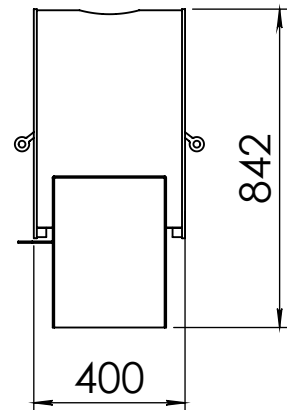

Kachel
Type **Odin Tunnel, Fixed**

Eenheid
Units mm

Datum
Date 29-09-20

www.geurts.nl

Wijzigingen voorbehouden.
Subject to changes.

Gebruik uitsluitend na schriftelijke toestemming Dik Geurts Haardkachels.
Usage only after written consent of Dik Geurts Haardkachels.

Kachel
Type **Odin Tunnel, Plateau 160**

Eenheid
Units mm

Datum
Date 29-09-20

www.geurts.nl

Wijzigingen voorbehouden.
Subject to changes.

Gebruik uitsluitend na schriftelijke toestemming Dik Geurts Haardkachels.
Usage only after written consent of Dik Geurts Haardkachels.

Kachel
Type **Odin Tunnel, Plateau 104**

Eenheid
Units mm

Datum
Date 29-09-20

www.geurts.nl

Wijzigingen voorbehouden.
Subject to changes.

Gebruik uitsluitend na schriftelijke toestemming Dik Geurts Haardkachels.
Usage only after written consent of Dik Geurts Haardkachels.