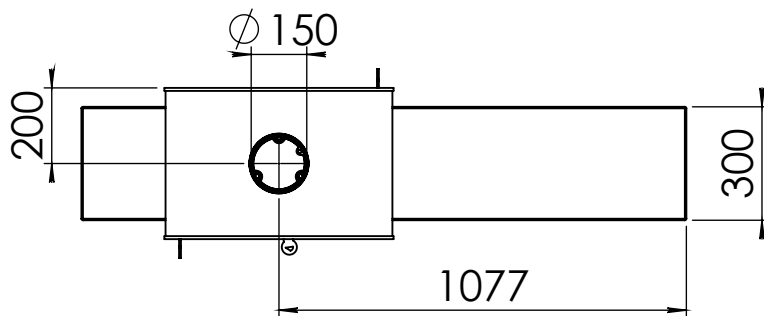

Kachel
Type **Odin Tunnel, Fixed**

Eenheid
Units mm

Datum
Date 29-09-20

www.geurts.nl

Wijzigingen voorbehouden.
Subject to changes.

Gebruik uitsluitend na schriftelijke toestemming Dik Geurts Haardkachels.
Usage only after written consent of Dik Geurts Haardkachels.

Kachel
Type **Odin Tunnel, Plateau 160**

Eenheid
Units mm

Datum
Date 29-09-20

www.geurts.nl

Wijzigingen voorbehouden.
Subject to changes.

Gebruik uitsluitend na schriftelijke toestemming Dik Geurts Haardkachels.
Usage only after written consent of Dik Geurts Haardkachels.

Kachel
Type **Odin Tunnel, Plateau 104**

Eenheid
Units mm

Datum
Date 29-09-20

www.geurts.nl

Wijzigingen voorbehouden.
Subject to changes.

Gebruik uitsluitend na schriftelijke toestemming Dik Geurts Haardkachels.
Usage only after written consent of Dik Geurts Haardkachels.