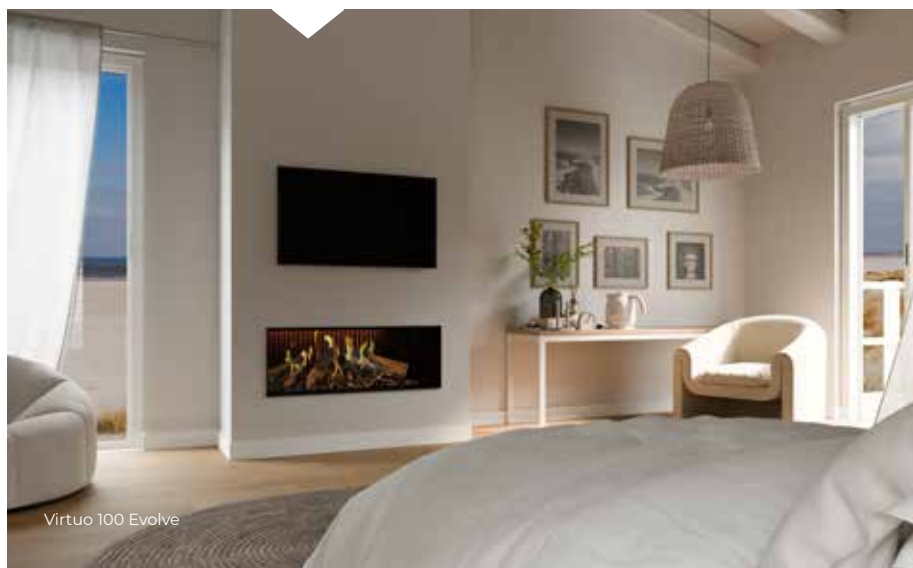

Virtuo 100 Evolve - 100/3 Evolve

Virtuo 100 Evolve

Kies je eigen formaat:

(exacte afmetingen zie P. 18)

100 - 100/3

130 - 130/3

180 - 180/3

Technische gegevens:

Vlambeeld	Evolve-Flame technology
Branderbed	Houtset bruin en Eco Glow (LED gloeibed)
Interieur	Rib cast
Verwarming	1000-2000 Watt (thermostatisch en weekprogramma)
Geluid	Knapperend houtvuur
Bediening	Afstandsbediening en app (Bluetooth)