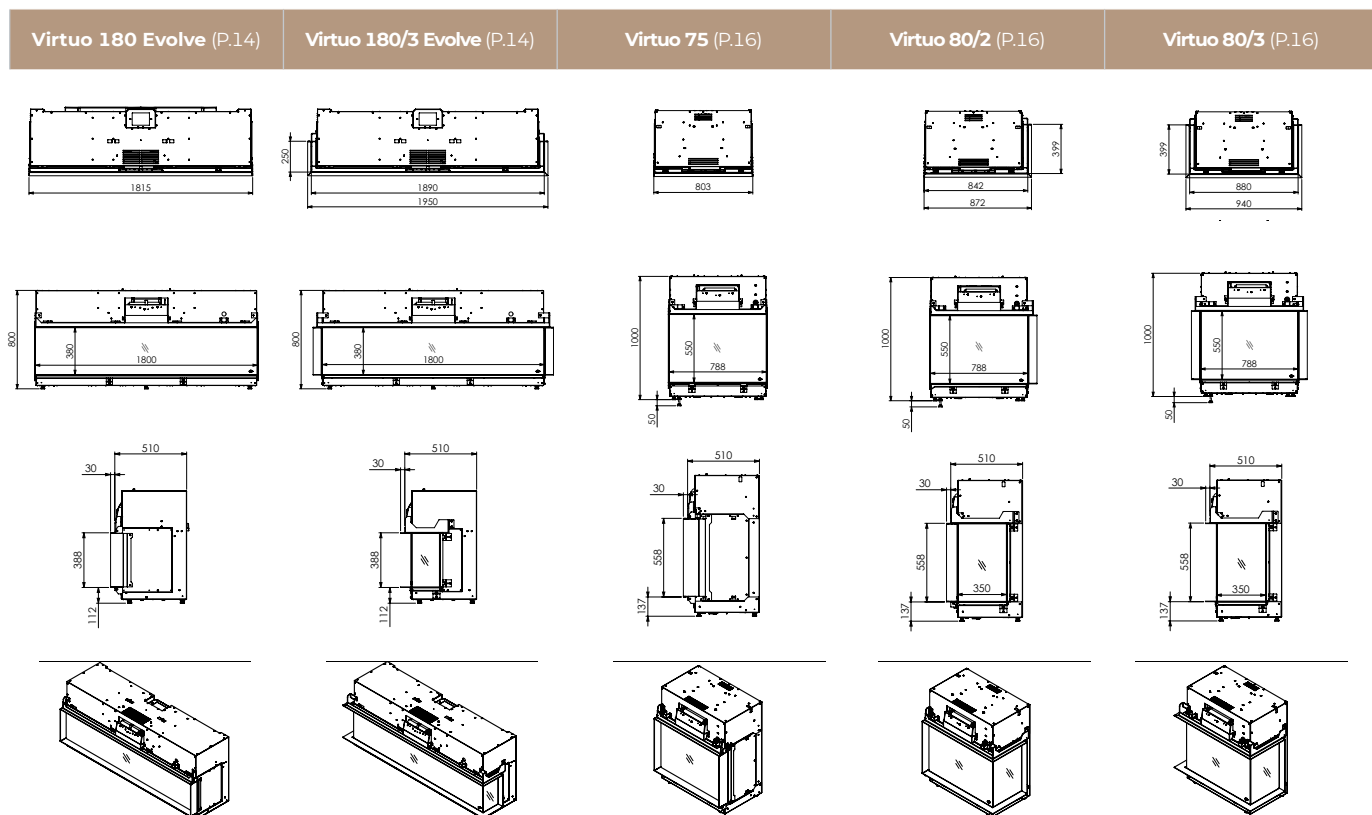

App	Vuurzicht bxn	Vlambeeld	Gloeibed	Interieur		Geluid	Vlambeeld keuze	Kaderloos inbouwen
		mm		led	decorglas zwart	rib cast			
Virtuo Evolve									
Virtuo 100 Evolve	+	1000x380	Evolve-Flame technology	Eco Glow	-	+	+	+	+
Virtuo 100/3 Evolve	+	1000x380	Evolve-Flame technology	Eco Glow	-	+	+	+	+
Virtuo 130 Evolve	+	1300x380	Evolve-Flame technology	Eco Glow	-	+	+	+	+
Virtuo 130/3 Evolve	+	1300x380	Evolve-Flame technology	Eco Glow	-	+	+	+	+
Virtuo 180 Evolve	+	1800x380	Evolve-Flame technology	Eco Glow	-	+	+	+	+
Virtuo 180/3 Evolve	+	1800x380	Evolve-Flame technology	Eco Glow	-	+	+	+	+

Virtuo									
Virtuo 75	+	788x550	Virtuo-Flame technology	Eco Glow	+	-	+	+	+
Virtuo 80/2	+	788x550 (D=350)	Virtuo-Flame technology	Eco Glow	+	-	+	+	+
Virtuo 80/3	+	788x550 (D=350)	Virtuo-Flame technology	Eco Glow	+	-	+	+	+