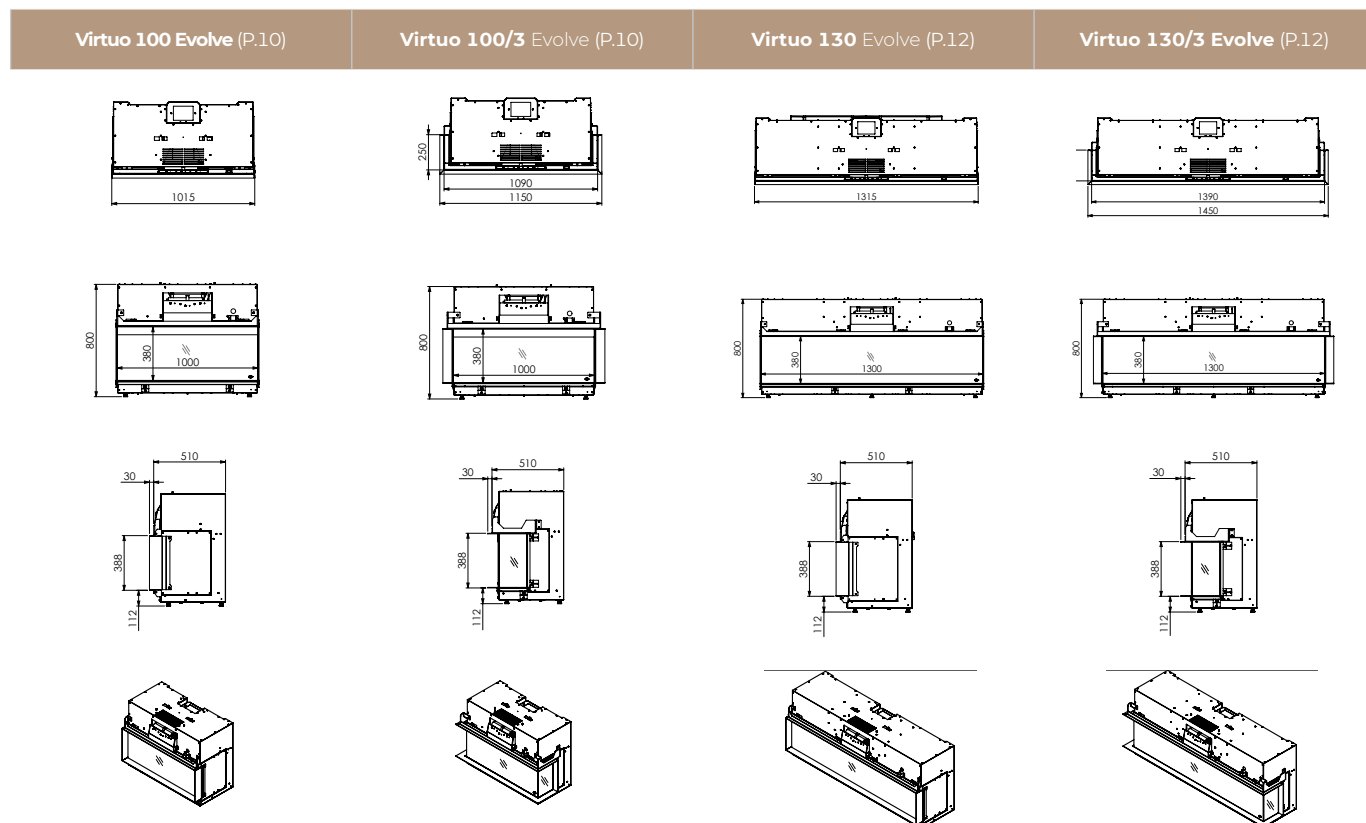

Technische specificaties

	Pagina	Model	Inbouwdiepte	Gewicht	Aansluiting	Verwarming	Thermostaat	Afstandsbediening	Verbinding	
			mm	kg	volt	watt			bluetooth	wifi
Virtuo Evolve										
Virtuo 100 Evolve	10	Front	510	105	230	1000-2000	+	+	+	-
Virtuo 100/3 Evolve	10	3-Zijdig	510	105	230	1000-2000	+	+	+	-
Virtuo 130 Evolve	12	Front	510	148	230	1000-2000	+	+	+	-
Virtuo 130/3 Evolve	12	3-Zijdig	510	148	230	1000-2000	+	+	+	-
Virtuo 180 Evolve	14	Front	510	172	230	1000-2000	+	+	+	-
Virtuo 180/3 Evolve	14	3-Zijdig	510	172	230	1000-2000	+	+	+	-

Virtuo										
Virtuo 75	16	Front	510	100	230	1000-2000	+	+	-	+
Virtuo 80/2	16	2-Zijdig	510	100	230	1000-2000	+	+	-	+
Virtuo 80/3	16	3-Zijdig	510	100	230	1000-2000	+	+	-	+

Lijntekeningen