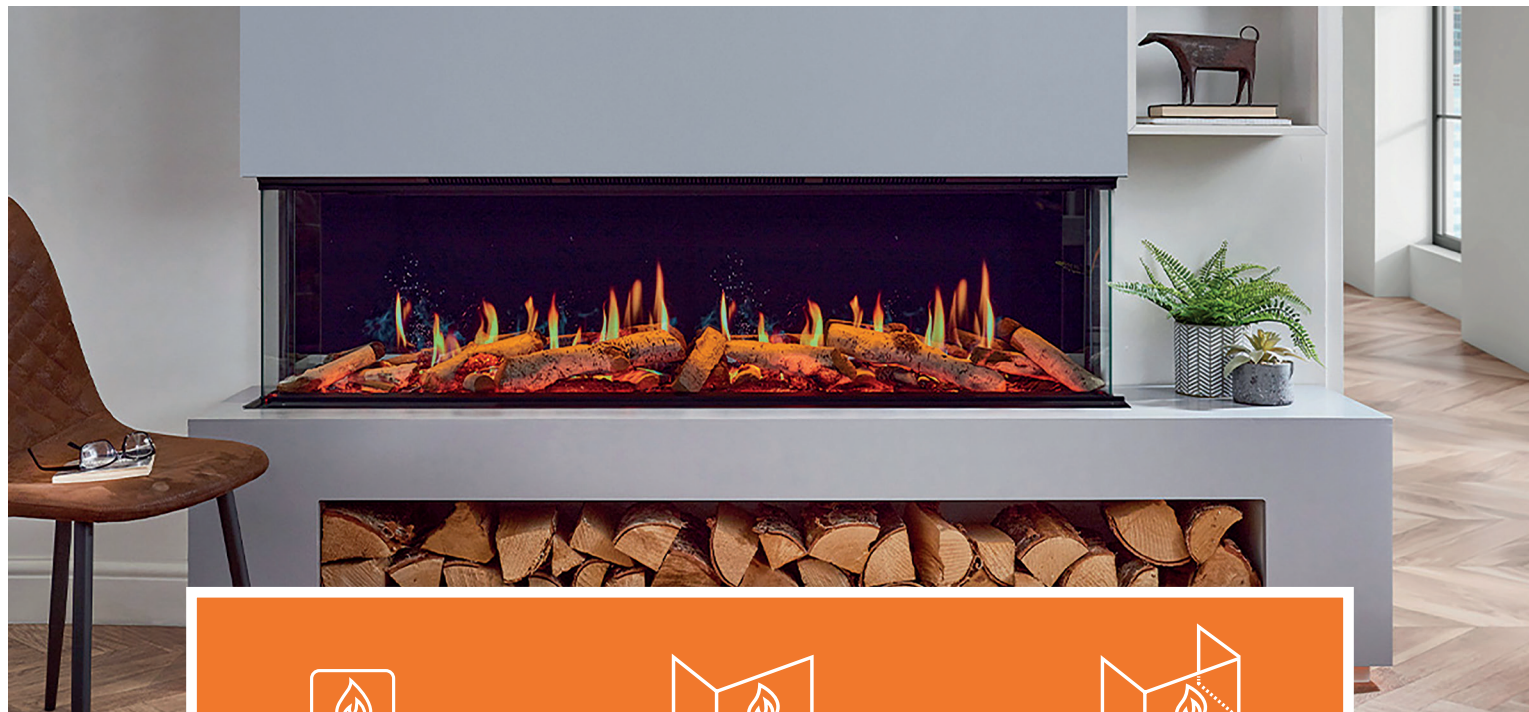

LUMINOSA 150

DÉ NIEUWE ELEKTRISCHE HAARD VAN CHARLTON & JENRICK

Luminosa 150 is ontworpen om perfect te combineren met een mediawand en voegt niet alleen iets toe aan uw leefruimte, maar maakt het ook. Deze haard is een stijlvolle toevoeging aan elk huis, met asresten, rook in de vlameffecten en een knetterend haardvuur, waardoor het ultieme op het gebied van luxe elektrische haarden ontstaat.

Deze schitterende haard heeft 16 verschillende vlameffecten, 9 regelbare kleuren in de houtstammen en 10 verschillende kleuren in het gloeiend vurbed. Dit alles is net als het knisperende geluid eenvoudig te regelen met de nieuwe C&J Smart app.

Charlton & Jenrick^{LTD}

Front

Tweezijdig

Driezijdig

SPECIFICATIES

Brandstof	Elektrisch
Type kachel	Inbouw
Kleur	Zwart
Verwarmingsfunctie	Ja
Breedte (cm)	153,2
Hoogte (cm)	56
Diepte (cm)	25
Maximaal vermogen kW	2
Geluidsmodule	Ja

- **Naadloze mediawandintegratie**
De Luminosa 150 elektrische haard kan worden geïntegreerd in verschillende mediawandontwerpen.
- **Bepaal de stemming met de C&J Smart App**
Aanpasbare functies die kunnen worden aangepast met behulp van de C&J Smart-app.
- **Een compact ontwerp**
De ondiepste in zijn soort zonder compromissen: een brandbed met volledige diepte en een minimale verspilling van ruimte.
- **Hoogwaardig vlameffect**
De Real Flame Technology™ zorgt voor een aantrekkelijk vuurbeeld en een levensechte vlamhelderheid.