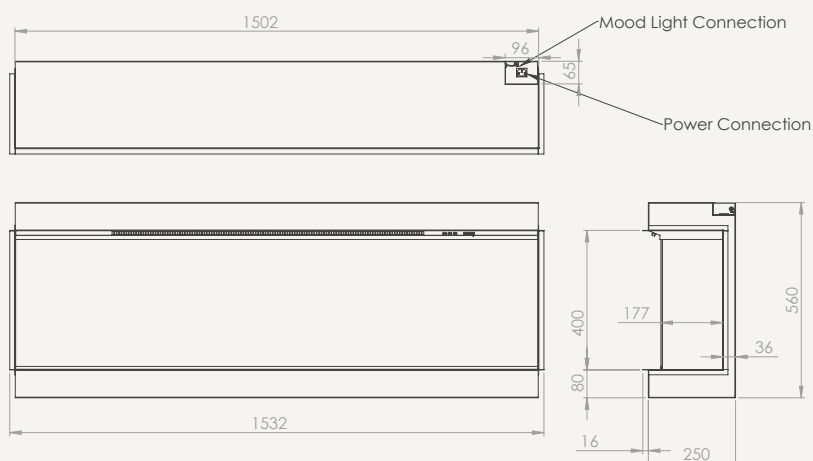

Charlton & Jenrick^{LTD}

Front

Tweezijdig

Driezijdig

SPECIFICATIES

Brandstof	Elektrisch
Type kachel	Inbouw
Kleur	Zwart
Verwarmingsfunctie	Ja
Breedte (cm)	153,2
Hoogte (cm)	56
Diepte (cm)	25
Maximaal vermogen kW	2
Geluidsmodule	Ja