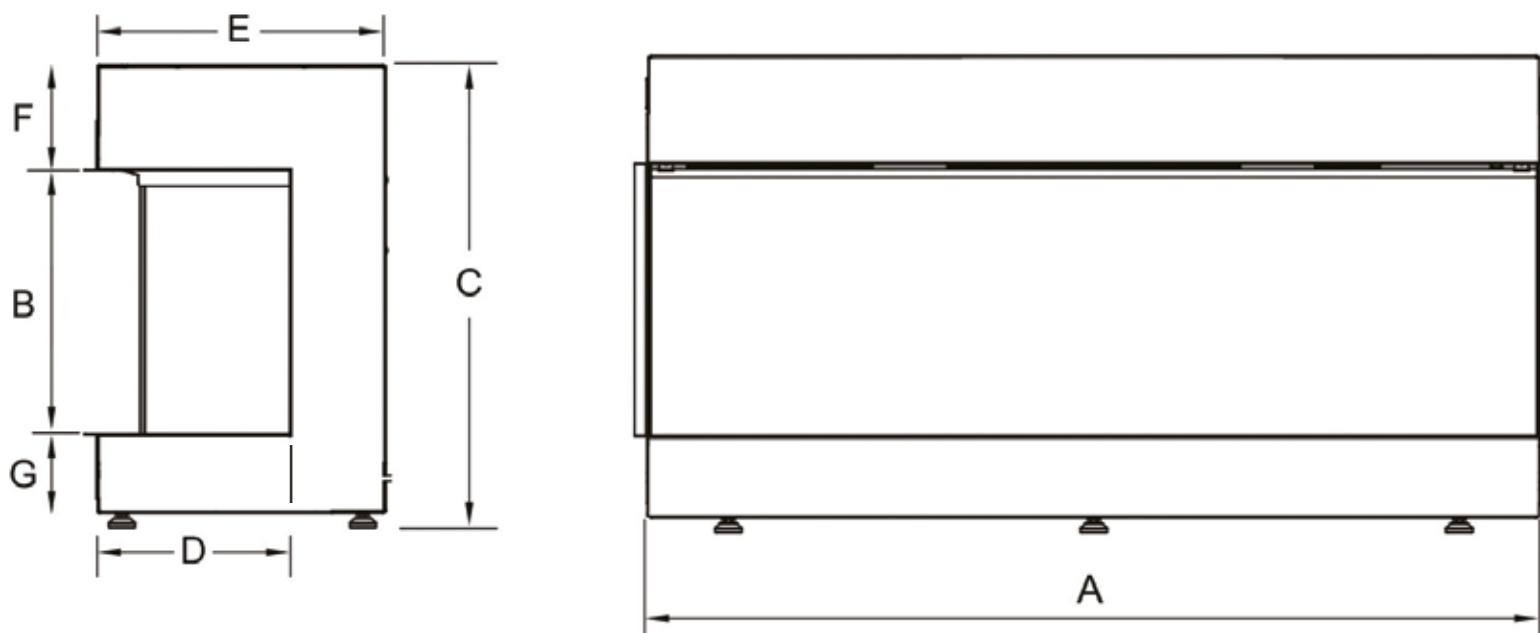

volgende pagina's de maten en specificaties van onze haarden vinden. Komt u er niet helemaal uit of heeft u vragen? U bent altijd van harte welkom bij een van onze dealers.

FAIR FIRES

TRU VIZION FLAT 890

# AFMETINGEN TRU VIZION

Afmetingen							
	A	B	C*	D	E	F	G*
<b>TV75</b>	750	580	808	226	334	118	110
<b>TV100</b>	1000	305	533	226	334	118	110
<b>TV125</b>	1250	305	533	226	334	118	110
<b>TV150</b>	1500	305	533	226	334	118	110
<b>TV200</b>	2000	305	533	226	334	118	110