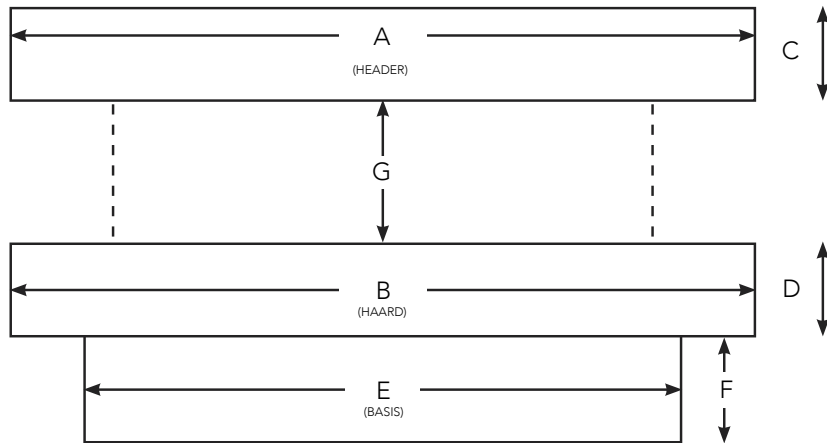

AFMETINGEN TRU VIZION MEUBELS

Afmetingen									
	A	B	C	D	E	F	G	HOOGTE (C)	BREEDTE (A)
75	1245	1245	152	152	1143	216	580	1249	1118
100	1473	1473	152	152	1371	216	305	1524	1168
125	1723	1723	152	152	1621	216	305	1524	1400
150	1973	1973	152	152	1871	216	305	1524	1650

DIEPTE: 410mm header & haard / 360mm basis