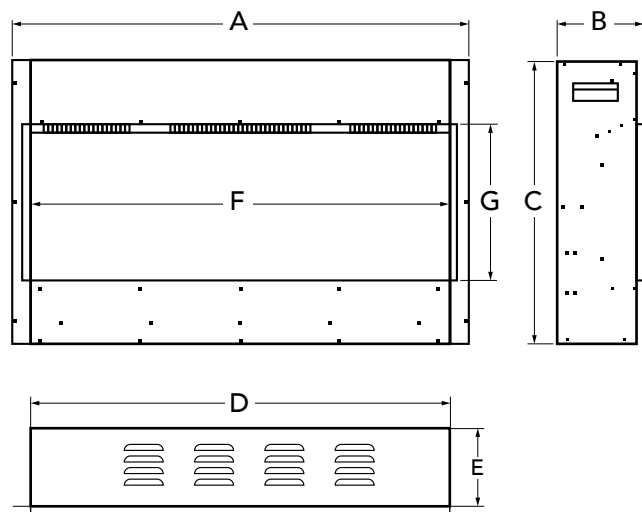

AFMETINGEN TRU VIZION FLAT