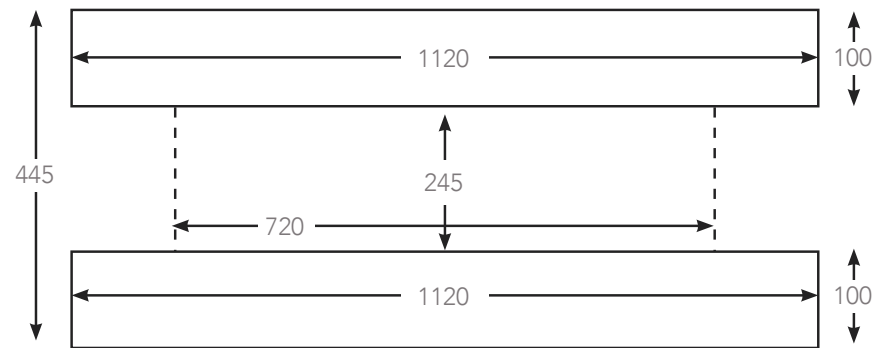

DIEPTE: 305mm haard / 255mm Header