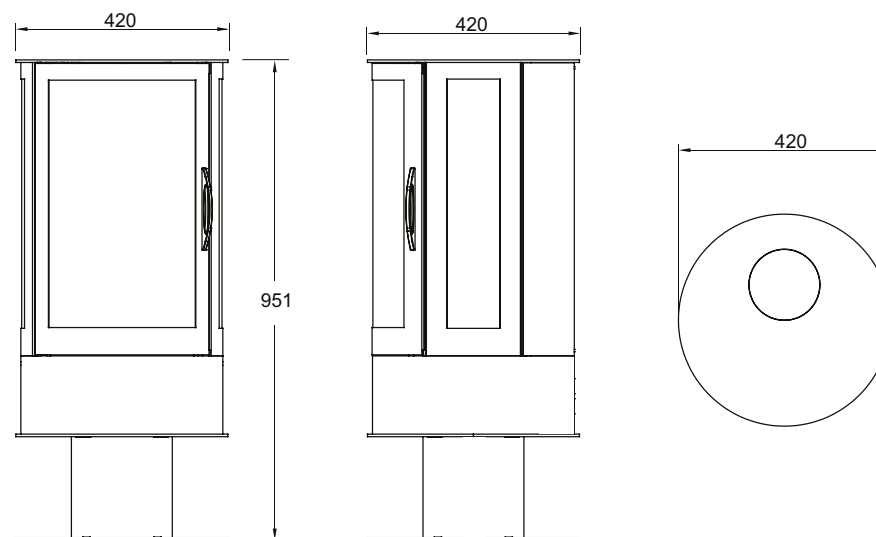

AFMETINGEN TRU VIZION KACHEL