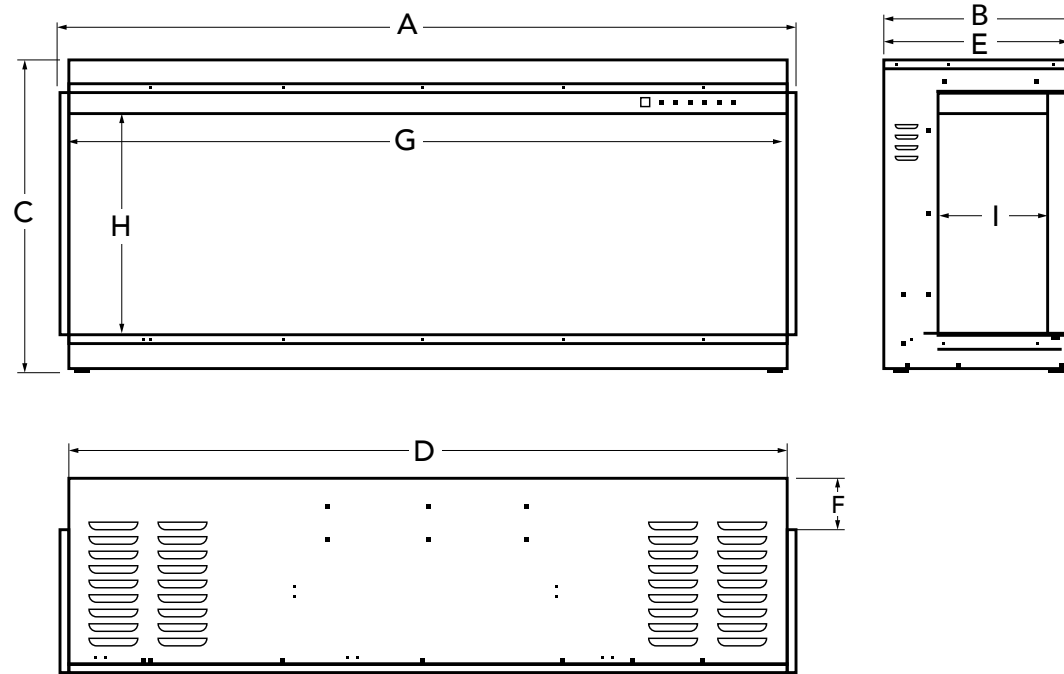

AFMETINGEN TRU VIZION DELUXE

Afmetingen									
	A	B	C	D	E	F	G	H	I
TVD70	735	317	724	705	302	90	7000	567	180
TVD125	1270	332	540	1240	317	90	1235	381	195
TVD150	1524	332	540	1494	317	90	1489	381	195
TVD200	2000	332	540	1970	317	90	1965	381	195

De vermelde afmetingen zijn in millimeter en kunnen onderhevig zijn aan een kleine tolerantieafwijking